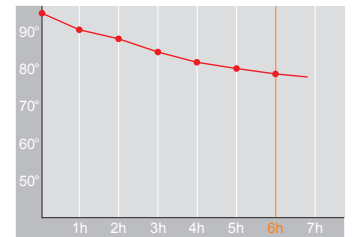

Produktdatenblatt · Data-Sheet

RONDO PUSH 1,5 l
2065

Restwärme in °C nach 6 h · Heat retention in °C after 6 h

Edelstahl · stainless steel

Inhalt · Size	1,5 l
Höhe inkl. Deckel · Height incl. lid	252 mm
Höhe ohne Deckel · Height w/o lid	236 mm
Durchmesser Einfüllöffnung · Diameter opening	50 mm
Durchmesser Boden · Diameter bottom	136 mm
Kannengewicht (netto) · Weight jug (net)	740 g
Kannengewicht mit Einzelkarton · Weight jug with single box	870 g
Maße Einzelkarton L x B x H · Dimensions single box l x w x h	166 x 141 x 262 mm
Material · Material	Edelstahl · stainless steel
Garantie auf Warmhaltung · Guarantee for heat retention	5 Jahre · 5 years
Spülmaschinenfest · Dishwasher-proof	nein · no
Bruchsicher · Shock resistant	ja · yes
Bedruckung 1-farbig · Imprint 1-colour	ja · yes
Bedruckung 4-farbig · Imprint 4-colour	nein · no
Gravur · Engraving	ja · yes
Tassenanzahl · Cups	12
Restwärme °C nach 6 h · Heat retention °C after 6 h	78
Einhandbedienung · Single hand using	ja · yes
Isoliereinsatz · Insulating insert	Edelstahl · stainless steel
Sonstiges · Other	