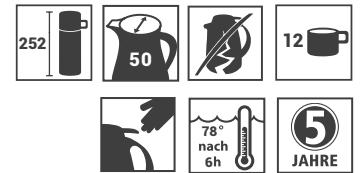

Produktdatenblatt · Data-Sheet

RONDO PUSH 1,5 l
2065

Restwärme in °C nach 6 h · Heat retention in °C after 6 h

Edelstahl · stainless steel

Inhalt · Size	1,5 l
Höhe inkl. Deckel · Height incl. lid	252 mm
Höhe ohne Deckel · Height w/o lid	236 mm
Durchmesser Einfüllöffnung · Diameter opening	50 mm
Durchmesser Boden · Diameter bottom	136 mm
Kannengewicht (netto) · Weight jug (net)	740 g
Kannengewicht mit Einzelkarton · Weight jug with single box	870 g
Maße Einzelkarton L x B x H · Dimensions single box l x w x h	166 x 141 x 262 mm
Material · Material	Edelstahl · stainless steel
Garantie auf Warmhaltung · Guarantee for heat retention	5 Jahre · 5 years
Spülmaschinenfest · Dishwasher-proof	nein · no
Bruchsicher · Shock resistant	ja · yes
Bedruckung 1-farbig · Imprint 1-colour	ja · yes
Bedruckung 4-farbig · Imprint 4-colour	nein · no
Gravur · Engraving	ja · yes
Tassenanzahl · Cups	12
Restwärme °C nach 6 h · Heat retention °C after 6 h	78
Einhandbedienung · Single hand using	ja · yes
Isoliereinsatz · Insulating insert	Edelstahl · stainless steel
Sonstiges · Other	