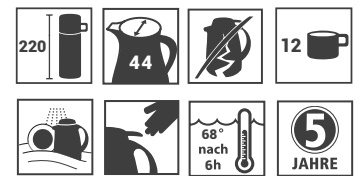

Produktdatenblatt · Data-Sheet

BRILLIANT 1,5 L
2615

Restwärme in °C nach 6 h · Heat retention in °C after 6 h

Edelstahl · stainless steel

Inhalt · Size	1,5 l
Höhe inkl. Deckel · Height incl. lid	220 mm
Höhe ohne Deckel · Height w/o lid	218 mm
Durchmesser Einfüllöffnung · Diameter opening	44 mm
Durchmesser Boden · Diameter bottom	140 mm
Kannengewicht (netto) · Weight jug (net)	873 g
Kannengewicht mit Einzelkarton · Weight jug with single box	988 g
Maße Einzelkarton L x B x H · Dimensions single box l x w x h	145 x 140 x 234 mm
Material · Material	Edelstahl · stainless steel
Garantie auf Warmhaltung · Guarantee for heat retention	5 Jahre · 5 years
Spülmaschinenfest · Dishwasher-proof	ja · yes
Bruchsicher · Shock resistant	ja · yes
Bedruckung 1-farbig · Imprint 1-colour	nein · no
Bedruckung 4-farbig · Imprint 4-colour	nein · no
Gravur · Engraving	ja · yes
Tassenanzahl · Cups	12
Restwärme °C nach 6 h · Heat retention °C after 6 h	68
Einhandbedienung · Single hand using	ja · yes
Isoliereinsatz · Insulating insert	Edelstahl · stainless steel
Sonstiges · Other	