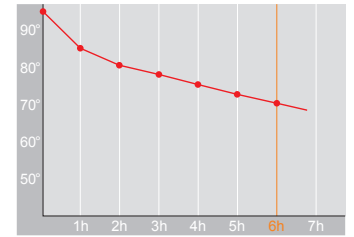

Produktdatenblatt · Data-Sheet

BRILLIANT 1,5 L
2615

Restwärme in °C nach 6 h · Heat retention in °C after 6 h

Edelstahl · stainless steel

Inhalt · Size	1,5 l
Höhe inkl. Deckel · Height incl. lid	220 mm
Höhe ohne Deckel · Height w/o lid	218 mm
Durchmesser Einfüllöffnung · Diameter opening	44 mm
Durchmesser Boden · Diameter bottom	140 mm
Kannengewicht (netto) · Weight jug (net)	873 g
Kannengewicht mit Einzelkarton · Weight jug with single box	988 g
Maße Einzelkarton L x B x H · Dimensions single box l x w x h	145 x 140 x 234 mm
Material · Material	Edelstahl · stainless steel
Garantie auf Warmhaltung · Guarantee for heat retention	5 Jahre · 5 years
Spülmaschinenfest · Dishwasher-proof	ja · yes
Bruchsicher · Shock resistant	ja · yes
Bedruckung 1-farbig · Imprint 1-colour	nein · no
Bedruckung 4-farbig · Imprint 4-colour	nein · no
Gravur · Engraving	ja · yes
Tassenanzahl · Cups	12
Restwärme °C nach 6 h · Heat retention °C after 6 h	68
Einhandbedienung · Single hand using	ja · yes
Isoliereinsatz · Insulating insert	Edelstahl · stainless steel
Sonstiges · Other	