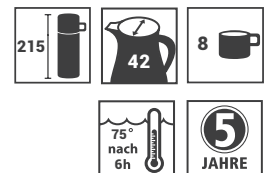

Produktdatenblatt · Data-Sheet

RENATURE 1,0 L
7954

Restwärme in °C nach 6 h · Heat retention in °C after 6 h

weiß · white 001

Inhalt · Size	1,0 l
Höhe inkl. Deckel · Height incl. lid	215 mm
Höhe ohne Deckel · Height w/o lid	190 mm
Durchmesser Einfüllöffnung · Diameter opening	42 mm
Durchmesser Boden · Diameter bottom	159 mm
Kannengewicht (netto) · Weight jug (net)	621 g
Kannengewicht mit Einzelkarton · Weight jug with single box	737 g
Maße Einzelkarton L x B x H · Dimensions single box l x w x h	182 x 161 x 223 mm
Material · Material	PP
Garantie auf Warmhaltung · Guarantee for heat retention	5 Jahre · 5 years
Spülmaschinenfest · Dishwasher-proof	nein · no
Bruchsicher · Shock resistant	nein · no
Bedruckung 1-farbig · Imprint 1-colour	ja · yes
Bedruckung 4-farbig · Imprint 4-colour	ja · yes
Gravur · Engraving	nein · no
Tassenanzahl · Cups	8
Restwärme °C nach 6 h · Heat retention °C after 6 h	75
Einhandbedienung · Single hand using	nein · no
Isoliereinsatz · Insulating insert	Helios Q ¹⁰⁰ Qualitätsglas · Helios Q ¹⁰⁰ quality glass
Sonstiges · Other	