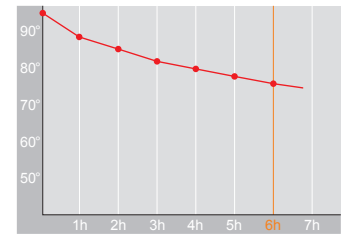

Produktdatenblatt · Data-Sheet

RENATURE 1,0 L
7954

Restwärme in °C nach 6 h · Heat retention in °C after 6 h

weiß · white 001

Inhalt · Size	1,0 l
Höhe inkl. Deckel · Height incl. lid	215 mm
Höhe ohne Deckel · Height w/o lid	190 mm
Durchmesser Einfüllöffnung · Diameter opening	42 mm
Durchmesser Boden · Diameter bottom	159 mm
Kannengewicht (netto) · Weight jug (net)	621 g
Kannengewicht mit Einzelkarton · Weight jug with single box	737 g
Maße Einzelkarton L x B x H · Dimensions single box l x w x h	182 x 161 x 223 mm
Material · Material	PP
Garantie auf Warmhaltung · Guarantee for heat retention	5 Jahre · 5 years
Spülmaschinenfest · Dishwasher-proof	nein · no
Bruchsicher · Shock resistant	nein · no
Bedruckung 1-farbig · Imprint 1-colour	ja · yes
Bedruckung 4-farbig · Imprint 4-colour	ja · yes
Gravur · Engraving	nein · no
Tassenanzahl · Cups	8
Restwärme °C nach 6 h · Heat retention °C after 6 h	75
Einhandbedienung · Single hand using	nein · no
Isoliereinsatz · Insulating insert	Helios Q ¹⁰⁰ Qualitätsglas · Helios Q ¹⁰⁰ quality glass
Sonstiges · Other	