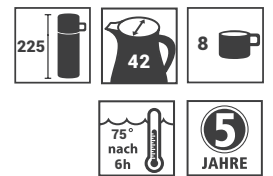

Produktdatenblatt · Data-Sheet

NOSTALGIE 1,0 L
7984

Restwärme in °C nach 6 h · Heat retention in °C after 6 h

	weiß · white	001
	dunkelblau · dark-blue	008

Inhalt · Size	1,0 l
Höhe inkl. Deckel · Height incl. lid	225 mm
Höhe ohne Deckel · Height w/o lid	198 mm
Durchmesser Einfüllöffnung · Diameter opening	42 mm
Durchmesser Boden · Diameter bottom	162 mm
Kannengewicht (netto) · Weight jug (net)	609 g
Kannengewicht mit Einzelkarton · Weight jug with single box	723 g
Maße Einzelkarton L x B x H · Dimensions single box l x w x h	177 x 170 x 233 mm
Material · Material	PP
Garantie auf Warmhaltung · Guarantee for heat retention	5 Jahre · 5 years
Spülmaschinenfest · Dishwasher-proof	nein · no
Bruchsicher · Shock resistant	nein · no
Bedruckung 1-farbig · Imprint 1-colour	ja · yes
Bedruckung 4-farbig · Imprint 4-colour	ja · yes
Gravur · Engraving	nein · no
Tassenanzahl · Cups	8
Restwärme °C nach 6 h · Heat retention °C after 6 h	75
Einhandbedienung · Single hand using	nein · no
Isoliereinsatz · Insulating insert	Helios Q ¹⁰⁰ Qualitätsglas · Helios Q ¹⁰⁰ quality glass
Sonstiges · Other	