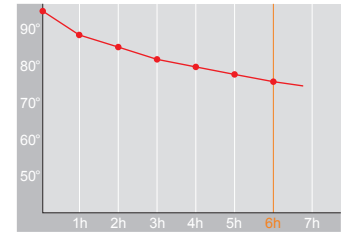

Produktdatenblatt · Data-Sheet

NOSTALGIE 1,0 L
7984

Restwärme in °C nach 6 h · Heat retention in °C after 6 h

	weiß · white	001
	dunkelblau · dark-blue	008

Inhalt · Size	1,0 l
Höhe inkl. Deckel · Height incl. lid	225 mm
Höhe ohne Deckel · Height w/o lid	198 mm
Durchmesser Einfüllöffnung · Diameter opening	42 mm
Durchmesser Boden · Diameter bottom	162 mm
Kannengewicht (netto) · Weight jug (net)	609 g
Kannengewicht mit Einzelkarton · Weight jug with single box	723 g
Maße Einzelkarton L x B x H · Dimensions single box l x w x h	177 x 170 x 233 mm
Material · Material	PP
Garantie auf Warmhaltung · Guarantee for heat retention	5 Jahre · 5 years
Spülmaschinenfest · Dishwasher-proof	nein · no
Bruchsicher · Shock resistant	nein · no
Bedruckung 1-farbig · Imprint 1-colour	ja · yes
Bedruckung 4-farbig · Imprint 4-colour	ja · yes
Gravur · Engraving	nein · no
Tassenanzahl · Cups	8
Restwärme °C nach 6 h · Heat retention °C after 6 h	75
Einhandbedienung · Single hand using	nein · no
Isoliereinsatz · Insulating insert	Helios Q ¹⁰⁰ Qualitätsglas · Helios Q ¹⁰⁰ quality glass
Sonstiges · Other	