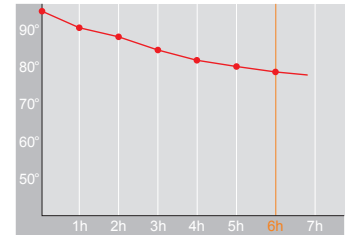

Produktdatenblatt · Data-Sheet

ENDURO 2,0 l
2006

Restwärme in °C nach 6 h · Heat retention in °C after 6 h

Edelstahl · stainless steel

Inhalt · Size	2,0 l
Höhe inkl. Deckel · Height incl. lid	280 mm
Höhe ohne Deckel · Height w/o lid	269 mm
Durchmesser Einfüllöffnung · Diameter opening	50 mm
Durchmesser Boden · Diameter bottom	136 mm
Kannengewicht (netto) · Weight jug (net)	739 g
Kannengewicht mit Einzelkarton · Weight jug with single box	881 g
Maße Einzelkarton L x B x H · Dimensions single box l x w x h	151 x 151 x 295 mm
Material · Material	Edelstahl · stainless steel
Garantie auf Warmhaltung · Guarantee for heat retention	5 Jahre · 5 years
Spülmaschinenfest · Dishwasher-proof	nein · no
Bruchsicher · Shock resistant	ja · yes
Bedruckung 1-farbig · Imprint 1-colour	ja · yes
Bedruckung 4-farbig · Imprint 4-colour	nein · no
Gravur · Engraving	ja · yes
Tassenanzahl · Cups	16
Restwärme °C nach 6 h · Heat retention °C after 6 h	78
Einhandbedienung · Single hand using	nein · no
Isoliereinsatz · Insulating insert	Edelstahl · stainless steel
Sonstiges · Other	