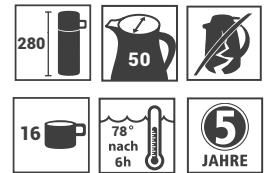

Produktdatenblatt · Data-Sheet

ENDURO 2,0 l
2006

Restwärme in °C nach 6 h · Heat retention in °C after 6 h

Edelstahl · stainless steel

Inhalt · Size	2,0 l
Höhe inkl. Deckel · Height incl. lid	280 mm
Höhe ohne Deckel · Height w/o lid	269 mm
Durchmesser Einfüllöffnung · Diameter opening	50 mm
Durchmesser Boden · Diameter bottom	136 mm
Kannengewicht (netto) · Weight jug (net)	739 g
Kannengewicht mit Einzelkarton · Weight jug with single box	881 g
Maße Einzelkarton L x B x H · Dimensions single box l x w x h	151 x 151 x 295 mm
Material · Material	Edelstahl · stainless steel
Garantie auf Warmhaltung · Guarantee for heat retention	5 Jahre · 5 years
Spülmaschinenfest · Dishwasher-proof	nein · no
Bruchsicher · Shock resistant	ja · yes
Bedruckung 1-farbig · Imprint 1-colour	ja · yes
Bedruckung 4-farbig · Imprint 4-colour	nein · no
Gravur · Engraving	ja · yes
Tassenanzahl · Cups	16
Restwärme °C nach 6 h · Heat retention °C after 6 h	78
Einhandbedienung · Single hand using	nein · no
Isoliereinsatz · Insulating insert	Edelstahl · stainless steel
Sonstiges · Other	