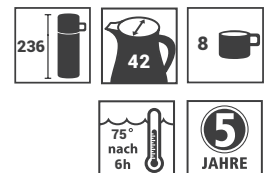

Produktdatenblatt · Data-Sheet

SHINY 1,0 L
2874

Restwärme in °C nach 6 h · Heat retention in °C after 6 h

verchromt/schwarz · 002
chromed/black

Inhalt · Size	1,0 l
Höhe inkl. Deckel · Height incl. lid	236 mm
Höhe ohne Deckel · Height w/o lid	229 mm
Durchmesser Einfüllöffnung · Diameter opening	42 mm
Durchmesser Boden · Diameter bottom	149 mm
Kannengewicht (netto) · Weight jug (net)	609 g
Kannengewicht mit Einzelkarton · Weight jug with single box	721 g
Maße Einzelkarton L x B x H · Dimensions single box l x w x h	167 x 161 x 255 mm
Material · Material	PP
Garantie auf Warmhaltung · Guarantee for heat retention	5 Jahre · 5 years
Spülmaschinenfest · Dishwasher-proof	nein · no
Bruchsicher · Shock resistant	nein · no
Bedruckung 1-farbig · Imprint 1-colour	ja · yes
Bedruckung 4-farbig · Imprint 4-colour	nein · no
Gravur · Engraving	nein · no
Tassenanzahl · Cups	8
Restwärme °C nach 6 h · Heat retention °C after 6 h	75
Einhandbedienung · Single hand using	nein · no
Isoliereinsatz · Insulating insert	Helios Q ¹⁰⁰ Qualitätsglas · Helios Q ¹⁰⁰ quality glass
Sonstiges · Other	