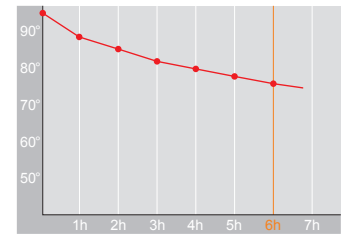

Produktdatenblatt · Data-Sheet

SHINY 1,0 L
2874

Restwärme in °C nach 6 h · Heat retention in °C after 6 h

verchromt/schwarz · 002
chromed/black

Inhalt · Size	1,0 l
Höhe inkl. Deckel · Height incl. lid	236 mm
Höhe ohne Deckel · Height w/o lid	229 mm
Durchmesser Einfüllöffnung · Diameter opening	42 mm
Durchmesser Boden · Diameter bottom	149 mm
Kannengewicht (netto) · Weight jug (net)	609 g
Kannengewicht mit Einzelkarton · Weight jug with single box	721 g
Maße Einzelkarton L x B x H · Dimensions single box l x w x h	167 x 161 x 255 mm
Material · Material	PP
Garantie auf Warmhaltung · Guarantee for heat retention	5 Jahre · 5 years
Spülmaschinenfest · Dishwasher-proof	nein · no
Bruchsicher · Shock resistant	nein · no
Bedruckung 1-farbig · Imprint 1-colour	ja · yes
Bedruckung 4-farbig · Imprint 4-colour	nein · no
Gravur · Engraving	nein · no
Tassenanzahl · Cups	8
Restwärme °C nach 6 h · Heat retention °C after 6 h	75
Einhandbedienung · Single hand using	nein · no
Isoliereinsatz · Insulating insert	Helios Q ¹⁰⁰ Qualitätsglas · Helios Q ¹⁰⁰ quality glass
Sonstiges · Other	