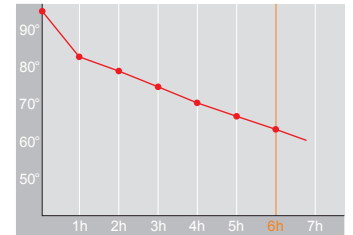

Produktdatenblatt · Data-Sheet

WAVE PICCO 0,3 L
2941

Restwärme in °C nach 6 h · Heat retention in °C after 6 h

	weiß · white	001
	rot · red	046
	schwarz · black	002
	dunkelblau · dark-blue	008
	vanille · vanilla	092
	cappuccino · cappuccino	123
	kiwi · kiwi	126

Inhalt · Size	0,3 l
Höhe inkl. Deckel · Height incl. lid	191 mm
Höhe ohne Deckel · Height w/o lid	162 mm
Durchmesser Einfüllöffnung · Diameter opening	42 mm
Durchmesser Boden · Diameter bottom	128 mm
Kannengewicht (netto) · Weight jug (net)	426 g
Kannengewicht mit Einzelkarton · Weight jug with single box	530 g
Maße Einzelkarton L x B x H · Dimensions single box l x w x h	140 x 142 x 213 mm
Material · Material	PP
Garantie auf Warmhaltung · Guarantee for heat retention	5 Jahre · 5 years
Spülmaschinenfest · Dishwasher-proof	ja · yes
Bruchsicher · Shock resistant	nein · no
Bedruckung 1-farbig · Imprint 1-colour	ja · yes
Bedruckung 4-farbig · Imprint 4-colour	nein · no
Gravur · Engraving	nein · no
Tassenanzahl · Cups	2,5
Restwärme °C nach 6 h · Heat retention °C after 6 h	60
Einhandbedienung · Single hand using	nein · no
Isoliereinsatz · Insulating insert	Helios Q ¹⁰⁰ Qualitätsglas · Helios Q ¹⁰⁰ quality glass
Sonstiges · Other	