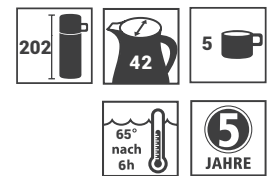

Produktdatenblatt · Data-Sheet

CHAMPION 0,6 L
6522

Restwärme in °C nach 6 h · Heat retention in °C after 6 h

<input checked="" type="checkbox"/>	dunkelbraun · dark-brown	079
<input type="checkbox"/>	schwarz · black	002

Inhalt · Size	0,6 l
Höhe inkl. Deckel · Height incl. lid	202 mm
Höhe ohne Deckel · Height w/o lid	189 mm
Durchmesser Einfüllöffnung · Diameter opening	42 mm
Durchmesser Boden · Diameter bottom	129 mm
Kannengewicht (netto) · Weight jug (net)	585 g
Kannengewicht mit Einzelkarton · Weight jug with single box	696 g
Maße Einzelkarton L x B x H · Dimensions single box l x w x h	147 x 145 x 232 mm
Material · Material	Edelstahl · stainless steel
Garantie auf Warmhaltung · Guarantee for heat retention	5 Jahre · 5 years
Spülmaschinenfest · Dishwasher-proof	nein · no
Bruchsicher · Shock resistant	nein · no
Bedruckung 1-farbig · Imprint 1-colour	ja · yes
Bedruckung 4-farbig · Imprint 4-colour	nein · no
Gravur · Engraving	ja · yes
Tassenanzahl · Cups	5
Restwärme °C nach 6 h · Heat retention °C after 6 h	65
Einhandbedienung · Single hand using	nein · no
Isoliereinsatz · Insulating insert	Helios Q ¹⁰⁰ Qualitätsglas · Helios Q ¹⁰⁰ quality glass
Sonstiges · Other	