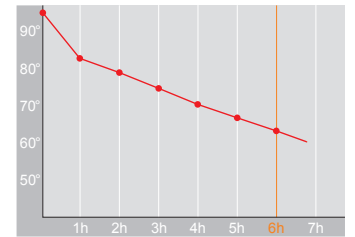

Produktdatenblatt · Data-Sheet

CHAMPION 0,6 L
6522

Restwärme in °C nach 6 h · Heat retention in °C after 6 h

<input checked="" type="checkbox"/>	dunkelbraun · dark-brown	079
<input type="checkbox"/>	schwarz · black	002

Inhalt · Size	0,6 l
Höhe inkl. Deckel · Height incl. lid	202 mm
Höhe ohne Deckel · Height w/o lid	189 mm
Durchmesser Einfüllöffnung · Diameter opening	42 mm
Durchmesser Boden · Diameter bottom	129 mm
Kannengewicht (netto) · Weight jug (net)	585 g
Kannengewicht mit Einzelkarton · Weight jug with single box	696 g
Maße Einzelkarton L x B x H · Dimensions single box l x w x h	147 x 145 x 232 mm
Material · Material	Edelstahl · stainless steel
Garantie auf Warmhaltung · Guarantee for heat retention	5 Jahre · 5 years
Spülmaschinenfest · Dishwasher-proof	nein · no
Bruchsicher · Shock resistant	nein · no
Bedruckung 1-farbig · Imprint 1-colour	ja · yes
Bedruckung 4-farbig · Imprint 4-colour	nein · no
Gravur · Engraving	ja · yes
Tassenanzahl · Cups	5
Restwärme °C nach 6 h · Heat retention °C after 6 h	65
Einhandbedienung · Single hand using	nein · no
Isoliereinsatz · Insulating insert	Helios Q ¹⁰⁰ Qualitätsglas · Helios Q ¹⁰⁰ quality glass
Sonstiges · Other	