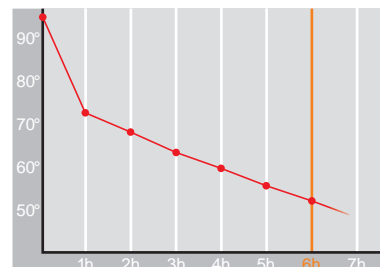

Picnic • 1,0 l

Restwärme in °C nach 6 h
Heat retention in °C after 6 h

Farbe
Colour

Artikelnr. • Item No.

1924

Inhalt • Size	1,0 l
Höhe inkl. Deckel • Height incl. lid	270 mm
Höhe ohne Deckel • Height w/o lid	230 mm
Durchmesser Einfüllöffnung • Diameter glass opening	91 mm
Durchmesser Boden • Diameter bottom	131 mm
Kannengewicht (netto) • Weight jug (net)	865 g
Gewicht mit Verpackung • Weight with carton	968 g
Verpackung L x B x H • Packing l x w x h	135 x 134 x 287 mm
Material • Material	PP
Garantie auf Warmhaltung • Guarantee for heat retention	
Spülmaschinenfest • Dishwasher proof	nein • no
Bruchsicher • Shock resistant	nein • no
Bedruckung einfarbig • Imprint one colour	ja • yes
Bedruckung mehrfarbig • Imprint 4 colours	ja • yes
Gravur • Engraving	nein • no
Tassenanzahl • Cups	
Restwärme °C nach 6 h • Heat retention °C after 6 h	
Einhandbedienung • Single hand using	nein • no
Sonstiges • Other	