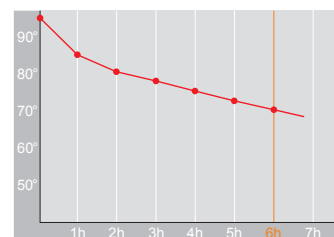

Produktdatenblatt · Data-Sheet

MONDO PUSH 2,0 L

3146

Restwärme in °C nach 6 h · Heat retention in °C after 6 h

	weiß · white	001
	schwarz · black	002

Inhalt · Size	2,0 l
Höhe inkl. Deckel · Height incl. lid	275 mm
Höhe ohne Deckel · Height w/o lid	256 mm
Durchmesser Einfüllöffnung · Diameter opening	77 mm
Durchmesser Boden · Diameter bottom	156 mm
Kannengewicht (netto) · Weight jug (net)	1091 g
Kannengewicht mit Einzelkarton · Weight jug with single box	1861 g
Maße Einzelkarton L x B x H · Dimensions single box l x w x h	175 x 175 x 320 mm
Material · Material	PP
Garantie auf Warmhaltung · Guarantee for heat retention	5 Jahre · 5 years
Spülmaschinenfest · Dishwasher-proof	nein · no
Bruchsicher · Shock resistant	nein · no
Bedruckung 1-farbig · Imprint 1-colour	ja · yes
Bedruckung 4-farbig · Imprint 4-colour	ja · yes
Gravur · Engraving	nein · no
Tassenanzahl · Cups	16
Restwärme °C nach 6 h · Heat retention °C after 6 h	70
Einhandbedienung · Single hand using	ja · yes
Isoliereinsatz · Insulating insert	Helios Q ¹⁰⁰ Qualitätsglas · Helios Q ¹⁰⁰ quality glass
Sonstiges · Other	