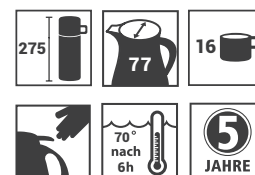

Produktdatenblatt · Data-Sheet

MONDO PUSH 2,0 L

3146

Restwärme in °C nach 6 h · Heat retention in °C after 6 h

	weiß · white	001
	schwarz · black	002

Inhalt · Size	2,0 l
Höhe inkl. Deckel · Height incl. lid	275 mm
Höhe ohne Deckel · Height w/o lid	256 mm
Durchmesser Einfüllöffnung · Diameter opening	77 mm
Durchmesser Boden · Diameter bottom	156 mm
Kannengewicht (netto) · Weight jug (net)	1091 g
Kannengewicht mit Einzelkarton · Weight jug with single box	1861 g
Maße Einzelkarton L x B x H · Dimensions single box l x w x h	175 x 175 x 320 mm
Material · Material	PP
Garantie auf Warmhaltung · Guarantee for heat retention	5 Jahre · 5 years
Spülmaschinenfest · Dishwasher-proof	nein · no
Bruchsicher · Shock resistant	nein · no
Bedruckung 1-farbig · Imprint 1-colour	ja · yes
Bedruckung 4-farbig · Imprint 4-colour	ja · yes
Gravur · Engraving	nein · no
Tassenanzahl · Cups	16
Restwärme °C nach 6 h · Heat retention °C after 6 h	70
Einhandbedienung · Single hand using	ja · yes
Isoliereinsatz · Insulating insert	Helios Q ¹⁰⁰ Qualitätsglas · Helios Q ¹⁰⁰ quality glass
Sonstiges · Other	