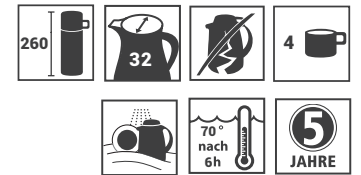

Produktdatenblatt · Data-Sheet

ENJOY 0,5 l
1502

Restwärme in °C nach 6 h · Heat retention in °C after 6 h

	schwarz · black	002
	blau · blue	129
	rot · red	130

Inhalt · Size	0,5 l
Höhe inkl. Deckel · Height incl. lid	260 mm
Höhe ohne Deckel · Height w/o lid	250 mm
Durchmesser Einfüllöffnung · Diameter opening	32 mm
Durchmesser Boden · Diameter bottom	55 mm
Kannengewicht (netto) · Weight jug (net)	289 g
Kannengewicht mit Einzelkarton · Weight jug with single box	347 g
Maße Einzelkarton L x B x H · Dimensions single box l x w x h	76 x 76 x 267 mm
Material · Material	Edelstahl · stainless steel
Garantie auf Warmhaltung · Guarantee for heat retention	5 Jahre · 5 years
Spülmaschinenfest · Dishwasher-proof	ja (ohne Deckel) · yes (without lid)
Bruchsicher · Shock resistant	ja · yes
Bedruckung 1-farbig · Imprint 1-colour	nein · no
Bedruckung 4-farbig · Imprint 4-colour	nein · no
Gravur · Engraving	ja · yes
Tassenanzahl · Cups	4
Restwärme °C nach 6 h · Heat retention °C after 6 h	70
Einhandbedienung · Single hand using	nein · no
Isoliereinsatz · Insulating insert	Edelstahl · stainless steel
Sonstiges · Other	