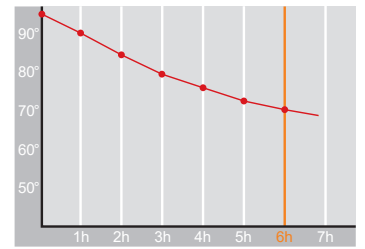

Produktdatenblatt · Data-Sheet

ENJOY 0,5 l
1502

Restwärme in °C nach 6 h · Heat retention in °C after 6 h

	schwarz · black	002
	blau · blue	129
	rot · red	130

Inhalt · Size	0,5 l
Höhe inkl. Deckel · Height incl. lid	260 mm
Höhe ohne Deckel · Height w/o lid	250 mm
Durchmesser Einfüllöffnung · Diameter opening	32 mm
Durchmesser Boden · Diameter bottom	55 mm
Kannengewicht (netto) · Weight jug (net)	289 g
Kannengewicht mit Einzelkarton · Weight jug with single box	347 g
Maße Einzelkarton L x B x H · Dimensions single box l x w x h	76 x 76 x 267 mm
Material · Material	Edelstahl · stainless steel
Garantie auf Warmhaltung · Guarantee for heat retention	5 Jahre · 5 years
Spülmaschinenfest · Dishwasher-proof	ja (ohne Deckel) · yes (without lid)
Bruchsicher · Shock resistant	ja · yes
Bedruckung 1-farbig · Imprint 1-colour	nein · no
Bedruckung 4-farbig · Imprint 4-colour	nein · no
Gravur · Engraving	ja · yes
Tassenanzahl · Cups	4
Restwärme °C nach 6 h · Heat retention °C after 6 h	70
Einhandbedienung · Single hand using	nein · no
Isoliereinsatz · Insulating insert	Edelstahl · stainless steel
Sonstiges · Other	