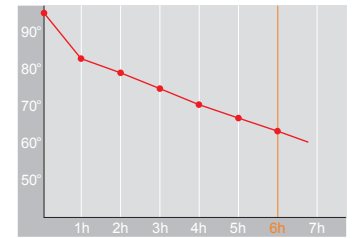

# Produktdatenblatt · Data-Sheet

MONDO 1,0 L  
3354

Restwärme in °C nach 6 h · Heat retention in °C after 6 h

	weiß · white	001
	schwarz · black	002
	rot · red	011
	dunkelblau · dark-blue	008

Inhalt · Size	1,0 l
Höhe inkl. Deckel · Height incl. lid	194 mm
Höhe ohne Deckel · Height w/o lid	176 mm
Durchmesser Einfüllöffnung · Diameter opening	77 mm
Durchmesser Boden · Diameter bottom	156 mm
Kannengewicht (netto) · Weight jug (net)	772 g
Kannengewicht mit Einzelkarton · Weight jug with single box	890 g
Maße Einzelkarton L x B x H · Dimensions single box l x w x h	168 x 171 x 202 mm
Material · Material	PP
Garantie auf Warmhaltung · Guarantee for heat retention	5 Jahre · 5 years
Spülmaschinenfest · Dishwasher-proof	nein · no
Bruchsicher · Shock resistant	nein · no
Bedruckung 1-farbig · Imprint 1-colour	ja · yes
Bedruckung 4-farbig · Imprint 4-colour	ja · yes
Gravur · Engraving	nein · no
Tassenanzahl · Cups	8
Restwärme °C nach 6 h · Heat retention °C after 6 h	66
Einhandbedienung · Single hand using	nein · no
Isoliereinsatz · Insulating insert	Helios Q <sup>100</sup> Qualitätsglas · Helios Q <sup>100</sup> quality glass
Sonstiges · Other	