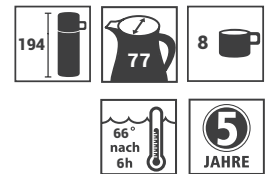

# Produktdatenblatt · Data-Sheet

MONDO 1,0 L  
3354

Restwärme in °C nach 6 h · Heat retention in °C after 6 h

	weiß · white	001
	schwarz · black	002
	rot · red	011
	dunkelblau · dark-blue	008

Inhalt · Size	1,0 l
Höhe inkl. Deckel · Height incl. lid	194 mm
Höhe ohne Deckel · Height w/o lid	176 mm
Durchmesser Einfüllöffnung · Diameter opening	77 mm
Durchmesser Boden · Diameter bottom	156 mm
Kannengewicht (netto) · Weight jug (net)	772 g
Kannengewicht mit Einzelkarton · Weight jug with single box	890 g
Maße Einzelkarton L x B x H · Dimensions single box l x w x h	168 x 171 x 202 mm
Material · Material	PP
Garantie auf Warmhaltung · Guarantee for heat retention	5 Jahre · 5 years
Spülmaschinenfest · Dishwasher-proof	nein · no
Bruchsicher · Shock resistant	nein · no
Bedruckung 1-farbig · Imprint 1-colour	ja · yes
Bedruckung 4-farbig · Imprint 4-colour	ja · yes
Gravur · Engraving	nein · no
Tassenanzahl · Cups	8
Restwärme °C nach 6 h · Heat retention °C after 6 h	66
Einhandbedienung · Single hand using	nein · no
Isoliereinsatz · Insulating insert	Helios Q <sup>100</sup> Qualitätsglas · Helios Q <sup>100</sup> quality glass
Sonstiges · Other	