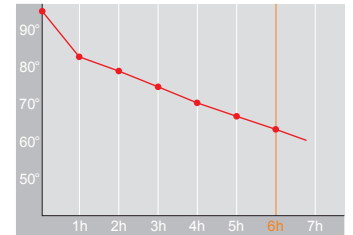

# Produktdatenblatt · Data-Sheet

WAVE MINI 0,6 L  
2942

Restwärme in °C nach 6 h · Heat retention in °C after 6 h

	weiß · white	001
	rot · red	046
	schwarz · black	002
	dunkelblau · dark-blue	008
	vanille · vanilla	092
	cappuccino · cappuccino	123
	kiwi · kiwi	126

Inhalt · Size	0,6 l
Höhe inkl. Deckel · Height incl. lid	223 mm
Höhe ohne Deckel · Height w/o lid	193 mm
Durchmesser Einfüllöffnung · Diameter opening	42 mm
Durchmesser Boden · Diameter bottom	128 mm
Kannengewicht (netto) · Weight jug (net)	524 g
Kannengewicht mit Einzelkarton · Weight jug with single box	634 g
Maße Einzelkarton L x B x H · Dimensions single box l x w x h	147 x 145 x 232 mm
Material · Material	PP
Garantie auf Warmhaltung · Guarantee for heat retention	5 Jahre · 5 years
Spülmaschinenfest · Dishwasher-proof	ja · yes
Bruchsicher · Shock resistant	nein · no
Bedruckung 1-farbig · Imprint 1-colour	ja · yes
Bedruckung 4-farbig · Imprint 4-colour	nein · no
Gravur · Engraving	nein · no
Tassenanzahl · Cups	5
Restwärme °C nach 6 h · Heat retention °C after 6 h	65
Einhandbedienung · Single hand using	nein · no
Isoliereinsatz · Insulating insert	Helios Q <sup>100</sup> Qualitätsglas · Helios Q <sup>100</sup> quality glass
Sonstiges · Other	