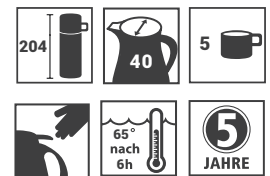

Produktdatenblatt · Data-Sheet

SERVITHERM 0,6 L
7202

Restwärme in °C nach 6 h · Heat retention in °C after 6 h

	weiß · white	001
	rot · red	046
	schwarz · black	002
	dunkelblau · dark-blue	008

Inhalt · Size	0,6 l
Höhe inkl. Deckel · Height incl. lid	204 mm
Höhe ohne Deckel · Height w/o lid	187 mm
Durchmesser Einfüllöffnung · Diameter opening	40 mm
Durchmesser Boden · Diameter bottom	118 mm
Kannengewicht (netto) · Weight jug (net)	489 g
Kannengewicht mit Einzelkarton · Weight jug with single box	593 g
Maße Einzelkarton L x B x H · Dimensions single box l x w x h	140 x 142 x 213 mm
Material · Material	PP
Garantie auf Warmhaltung · Guarantee for heat retention	5 Jahre · 5 years
Spülmaschinenfest · Dishwasher-proof	nein · no
Bruchsicher · Shock resistant	nein · no
Bedruckung 1-farbig · Imprint 1-colour	ja · yes
Bedruckung 4-farbig · Imprint 4-colour	ja · yes
Gravur · Engraving	nein · no
Tassenanzahl · Cups	5
Restwärme °C nach 6 h · Heat retention °C after 6 h	65
Einhandbedienung · Single hand using	ja · yes
Isoliereinsatz · Insulating insert	Helios Q ¹⁰⁰ Qualitätsglas · Helios Q ¹⁰⁰ quality glass
Sonstiges · Other	