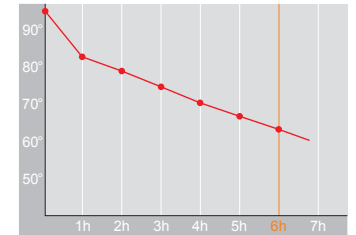

Produktdatenblatt · Data-Sheet

SERVITHERM 0,6 L
7202

Restwärme in °C nach 6 h · Heat retention in °C after 6 h

	weiß · white	001
	rot · red	046
	schwarz · black	002
	dunkelblau · dark-blue	008

Inhalt · Size	0,6 l
Höhe inkl. Deckel · Height incl. lid	204 mm
Höhe ohne Deckel · Height w/o lid	187 mm
Durchmesser Einfüllöffnung · Diameter opening	40 mm
Durchmesser Boden · Diameter bottom	118 mm
Kannengewicht (netto) · Weight jug (net)	489 g
Kannengewicht mit Einzelkarton · Weight jug with single box	593 g
Maße Einzelkarton L x B x H · Dimensions single box l x w x h	140 x 142 x 213 mm
Material · Material	PP
Garantie auf Warmhaltung · Guarantee for heat retention	5 Jahre · 5 years
Spülmaschinenfest · Dishwasher-proof	nein · no
Bruchsicher · Shock resistant	nein · no
Bedruckung 1-farbig · Imprint 1-colour	ja · yes
Bedruckung 4-farbig · Imprint 4-colour	ja · yes
Gravur · Engraving	nein · no
Tassenanzahl · Cups	5
Restwärme °C nach 6 h · Heat retention °C after 6 h	65
Einhandbedienung · Single hand using	ja · yes
Isoliereinsatz · Insulating insert	Helios Q ¹⁰⁰ Qualitätsglas · Helios Q ¹⁰⁰ quality glass
Sonstiges · Other	