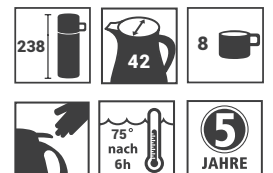

# Produktdatenblatt · Data-Sheet

SHINY PUSH 1,0 L  
2814

Restwärme in °C nach 6 h · Heat retention in °C after 6 h

verchromt/schwarz · 002  
chromed/black

Inhalt · Size	1,0 l
Höhe inkl. Deckel · Height incl. lid	238 mm
Höhe ohne Deckel · Height w/o lid	229 mm
Durchmesser Einfüllöffnung · Diameter opening	42 mm
Durchmesser Boden · Diameter bottom	149 mm
Kannengewicht (netto) · Weight jug (net)	622 g
Kannengewicht mit Einzelkarton · Weight jug with single box	734 g
Maße Einzelkarton L x B x H · Dimensions single box l x w x h	167 x 161 x 255 mm
Material · Material	PP
Garantie auf Warmhaltung · Guarantee for heat retention	5 Jahre · 5 years
Spülmaschinenfest · Dishwasher-proof	nein · no
Bruchsicher · Shock resistant	nein · no
Bedruckung 1-farbig · Imprint 1-colour	ja · yes
Bedruckung 4-farbig · Imprint 4-colour	nein · yes
Gravur · Engraving	nein · no
Tassenanzahl · Cups	8
Restwärme °C nach 6 h · Heat retention °C after 6 h	75
Einhandbedienung · Single hand using	ja · yes
Isoliereinsatz · Insulating insert	Helios Q <sup>100</sup> Qualitätsglas · Helios Q <sup>100</sup> quality glass
Sonstiges · Other	