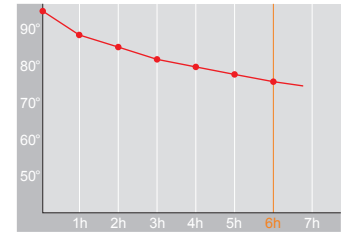

# Produktdatenblatt · Data-Sheet

SHINY PUSH 1,0 L  
2814

Restwärme in °C nach 6 h · Heat retention in °C after 6 h

verchromt/schwarz · 002  
chromed/black

Inhalt · Size	1,0 l
Höhe inkl. Deckel · Height incl. lid	238 mm
Höhe ohne Deckel · Height w/o lid	229 mm
Durchmesser Einfüllöffnung · Diameter opening	42 mm
Durchmesser Boden · Diameter bottom	149 mm
Kannengewicht (netto) · Weight jug (net)	622 g
Kannengewicht mit Einzelkarton · Weight jug with single box	734 g
Maße Einzelkarton L x B x H · Dimensions single box l x w x h	167 x 161 x 255 mm
Material · Material	PP
Garantie auf Warmhaltung · Guarantee for heat retention	5 Jahre · 5 years
Spülmaschinenfest · Dishwasher-proof	nein · no
Bruchsicher · Shock resistant	nein · no
Bedruckung 1-farbig · Imprint 1-colour	ja · yes
Bedruckung 4-farbig · Imprint 4-colour	nein · yes
Gravur · Engraving	nein · no
Tassenanzahl · Cups	8
Restwärme °C nach 6 h · Heat retention °C after 6 h	75
Einhandbedienung · Single hand using	ja · yes
Isoliereinsatz · Insulating insert	Helios Q <sup>100</sup> Qualitätsglas · Helios Q <sup>100</sup> quality glass
Sonstiges · Other	