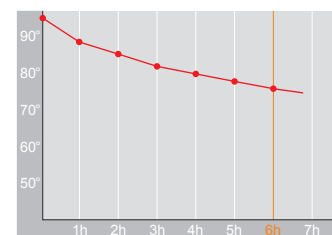

# Produktdatenblatt · Data-Sheet

SERVITHERM 1,3 L  
7205

Restwärme in °C nach 6 h · Heat retention in °C after 6 h

	weiß · white	001
	rot · red	046
	schwarz · black	002
	dunkelblau · dark-blue	008

Inhalt · Size	1,3 l
Höhe inkl. Deckel · Height incl. lid	264 mm
Höhe ohne Deckel · Height w/o lid	244 mm
Durchmesser Einfüllöffnung · Diameter opening	42 mm
Durchmesser Boden · Diameter bottom	146 mm
Kannengewicht (netto) · Weight jug (net)	740 g
Kannengewicht mit Einzelkarton · Weight jug with single box	880 g
Maße Einzelkarton L x B x H · Dimensions single box l x w x h	160 x 160 x 284 mm
Material · Material	PP
Garantie auf Warmhaltung · Guarantee for heat retention	5 Jahre · 5 years
Spülmaschinenfest · Dishwasher-proof	nein · no
Bruchsicher · Shock resistant	nein · no
Bedruckung 1-farbig · Imprint 1-colour	ja · yes
Bedruckung 4-farbig · Imprint 4-colour	ja · yes
Gravur · Engraving	nein · no
Tassenanzahl · Cups	10
Restwärme °C nach 6 h · Heat retention °C after 6 h	78
Einhandbedienung · Single hand using	ja · yes
Isoliereinsatz · Insulating insert	Helios Q <sup>100</sup> Qualitätsglas · Helios Q <sup>100</sup> quality glass
Sonstiges · Other	