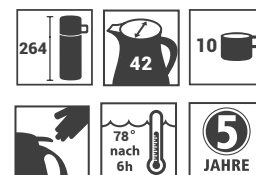

# Produktdatenblatt · Data-Sheet

SERVITHERM 1,3 L  
7205

Restwärme in °C nach 6 h · Heat retention in °C after 6 h

	weiß · white	001
	rot · red	046
	schwarz · black	002
	dunkelblau · dark-blue	008

Inhalt · Size	1,3 l
Höhe inkl. Deckel · Height incl. lid	264 mm
Höhe ohne Deckel · Height w/o lid	244 mm
Durchmesser Einfüllöffnung · Diameter opening	42 mm
Durchmesser Boden · Diameter bottom	146 mm
Kannengewicht (netto) · Weight jug (net)	740 g
Kannengewicht mit Einzelkarton · Weight jug with single box	880 g
Maße Einzelkarton L x B x H · Dimensions single box l x w x h	160 x 160 x 284 mm
Material · Material	PP
Garantie auf Warmhaltung · Guarantee for heat retention	5 Jahre · 5 years
Spülmaschinenfest · Dishwasher-proof	nein · no
Bruchsicher · Shock resistant	nein · no
Bedruckung 1-farbig · Imprint 1-colour	ja · yes
Bedruckung 4-farbig · Imprint 4-colour	ja · yes
Gravur · Engraving	nein · no
Tassenanzahl · Cups	10
Restwärme °C nach 6 h · Heat retention °C after 6 h	78
Einhandbedienung · Single hand using	ja · yes
Isoliereinsatz · Insulating insert	Helios Q <sup>100</sup> Qualitätsglas · Helios Q <sup>100</sup> quality glass
Sonstiges · Other	